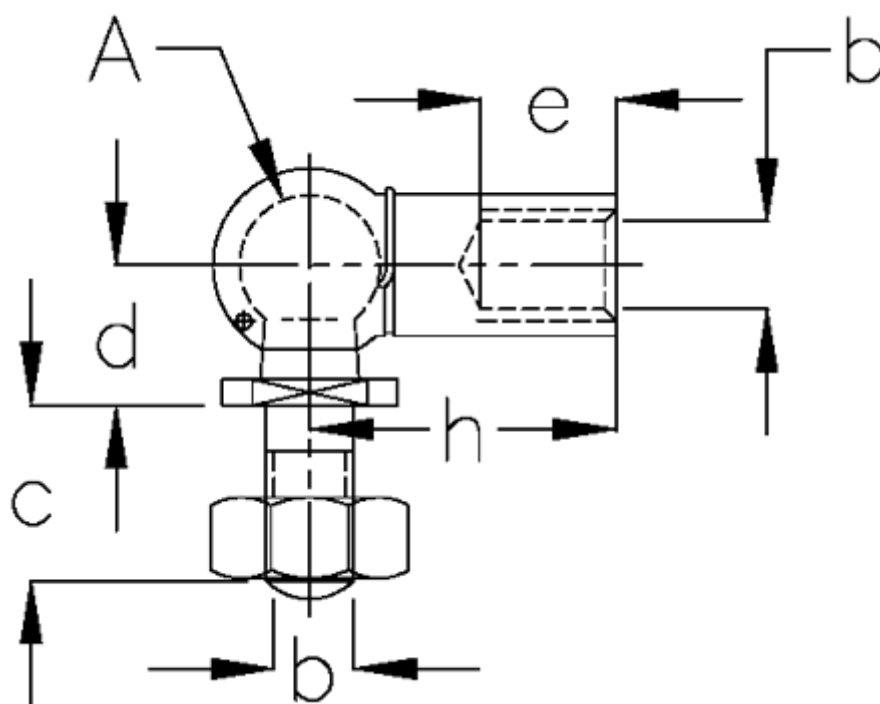

Varenummer: 14022221
Beskrivelse: KLEE Vinkelled CS 10 M6, venstre
DIN 71802 rustfast

Mål

A	= 10
b	= M6, venstre
c	= 12
d	= 11
e	= 11.5
h	= 25
NV	= 8
vægt kg/1000	= 25.2